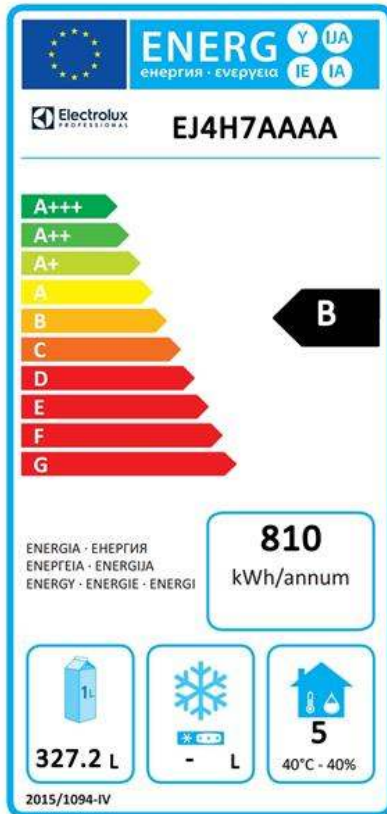

Digital kylbänk
Kylbänk. Ecostore HP 4 dörrar. -2+10°C.
Inbyggd kompressor. 590L. Utan
toppskiva. R290

Produkt # _____

Modell # _____

Namn # _____

SIS # _____

AIA # _____

710417 (EJ4H7AAAA)

Kylbänk. Ecostore HP 4
dörrar. -2+10°C. Inbyggd
kompressor. 590L. Utan
toppskiva. R290

Hållbarhetsdata

Energiklass:	B
Energikonsumtion/ Energianvändning under 24 timmar (E24h):	810kWh/year - 2kWh/24h
Klimatklass:	Heavy Duty (cl.5)
Energieffektivitetsindex:	30,85
Ljudnivå:	48 dBA
Köldmedium typ:	R290
GWP Index:	3
Kyleffekt:	395 W
Köldmedia mängd:	65 g

Electrolux
PROFESSIONAL

Digital kylbänk
Kylbänk. Ecostore HP 4 dörrar. -2+10°C.
Inbyggd kompressor. 590L. Utan toppskiva.
R290

EU's obligatoriska energimärkning fr.o.m 1 Juli 2016

Den europeiska energimärkningen för professionella kylskåp och frysskåp baseras på krav som fastställer minimikrav för energiprestanda för professionella kylskåp som säljs inom EU. Dessa krav är utformade för att driva energieffektivitet och ett miljövänligt tillvägagångssätt hos professionella brukare. Energimärkningen för professionella kyl-/frysskåp och kyl-/frysbänkar som säljs över hela Europa är obligatorisk.

Viktigt: alla produkter som förbrukar energi över miniminivån får ej säljas inom EU fr.o.m. den 1 juli 2016.

Digital kylbänk
Kylbänk. Ecostore HP 4 dörrar. -2+10°C. Inbyggd kompressor. 590L.
Utän toppskiva. R290