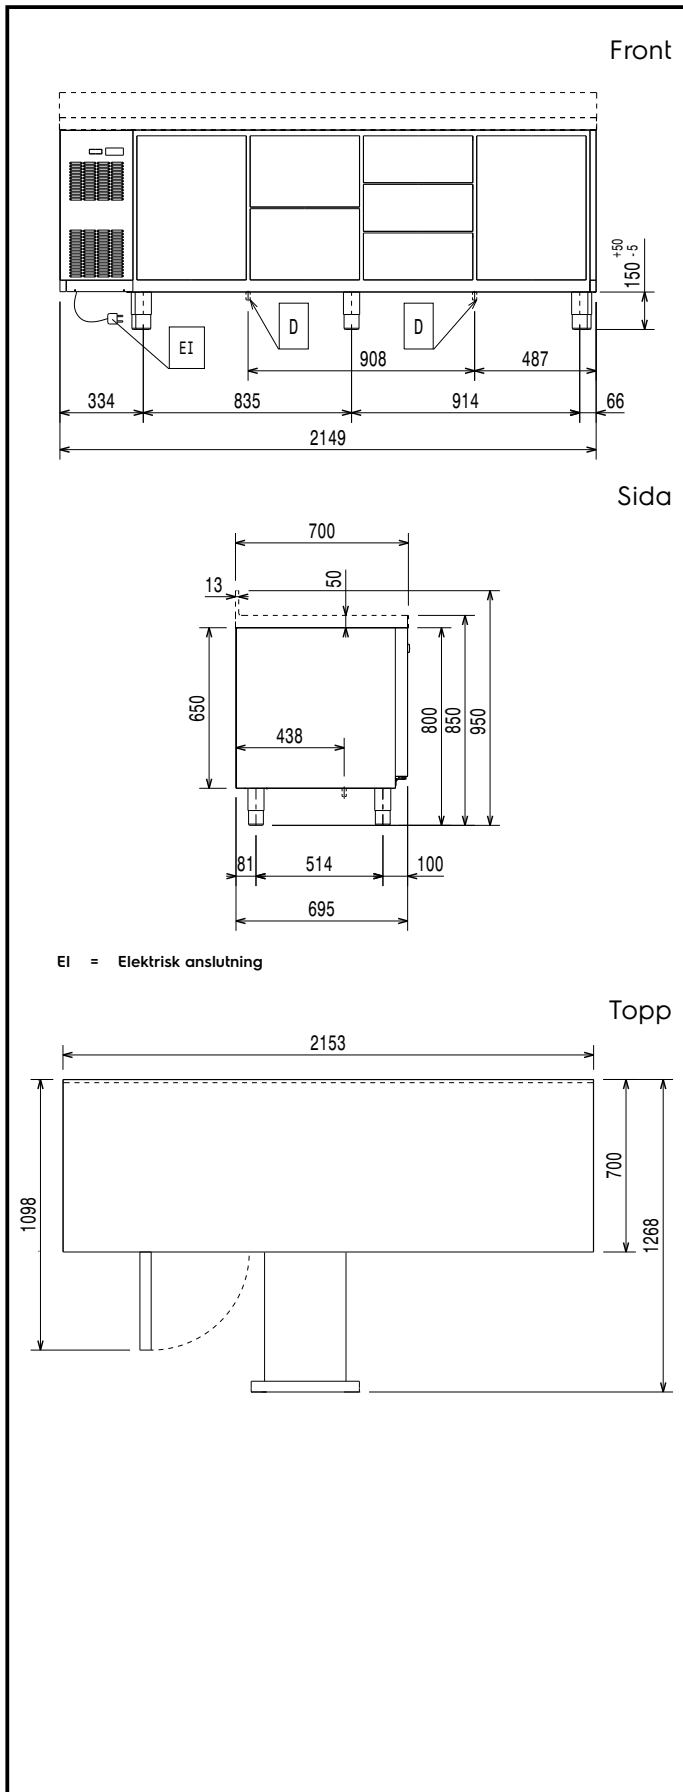

Konstruktion

- Inbyggd kompressor för anpassning till driftsförhållanden.
- CFC- och HCFC-fri.
- Ben i 304 AISI rostfritt stål (150 mm höga, kan justeras på höjden), med insida i plast.
- Inre och yttre dörrar, front- och sidopaneler i 304 AISI rostfritt stål.
- Bakpanel i galvaniserat stål.
- Dörren stänger sig själv när den öppnas mindre än i en 90° vinkel och är försedd med en lucktätning som garanterar perfekt stängning.
- Höga hygienstandarder och enkel rengöring säkerställs av de rundade inre hörnen i skåpet och skenor och galler som är lätta att ta ut.

Elektricitet

Spänning:	710417 (EJ4H7AAAA)	220-240 V/1 ph/50 Hz
Effekt, max:		0.27 kW

Viktig information

Bruttokapacitet	
Nettovolym:	327.2 liter
Antal dörrar:	
Yttermått, bredd	2149 mm
Yttermått, djup	700 mm
Yttermått, höjd	800 mm
Inre dimensioner (bredd):	1706 mm
Inre dimensioner (djup):	560 mm
Inre dimensioner (höjd):	510 mm
Nettovikt:	130 kg
Fraktvolum:	1.7 m ³
Djup med dörrar öppna:	1310 mm