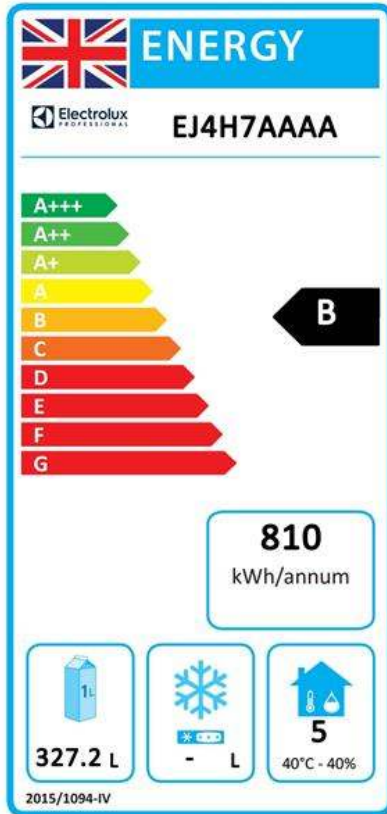

Digital kylbänk
Kylbänk. Ecostore HP 4 dörrar. -2+10°C.
Inbyggd kompressor. 590L. Utan
toppskiva. R290

Produkt # _____

Modell # _____

Namn # _____

SIS # _____

AIA # _____

710417 (EJ4H7AAAA)

Kylbänk. Ecostore HP 4
dörrar. -2+10°C. Inbyggd
kompressor. 590L. Utan
toppskiva. R290

Hållbarhetsdata

Energiklass:	B
Energikonsumtion/ Energianvändning under 24 timmar (E24h):	810kWh/year - 2kWh/24h
Klimatklass:	Heavy Duty (cl.5)
Energieffektivitetsindex:	30,85
Ljudnivå:	48 dBA
Köldmedium typ:	R290
GWP Index:	3
Kyleffekt:	395 W
Köldmedia mängd:	65 g

Electrolux
PROFESSIONAL

Digital kylbänk
Kylbänk. Ecostore HP 4 dörrar. -2+10°C.
Inbyggd kompressor. 590L. Utan toppskiva.
R290

EU's obligatoriska energimärkning fr.o.m 1 Juli 2016

Den europeiska energimärkningen för professionella kylskåp och frysskåp baseras på krav som fastställer minimikrav för energiprestanda för professionella kylskåp som säljs inom EU. Dessa krav är utformade för att driva energieffektivitet och ett miljövänligt tillvägagångssätt hos professionella brukare. Energimärkningen för professionella kyl-/frysskåp och kyl-/frysbänkar som säljs över hela Europa är obligatorisk.

Viktigt: alla produkter som förbrukar energi över miniminivån får ej säljas inom EU fr.o.m. den 1 juli 2016.

Digital kylbänk
Kylbänk. Ecostore HP 4 dörrar. -2+10°C. Inbyggd kompressor. 590L.
Utän toppskiva. R290